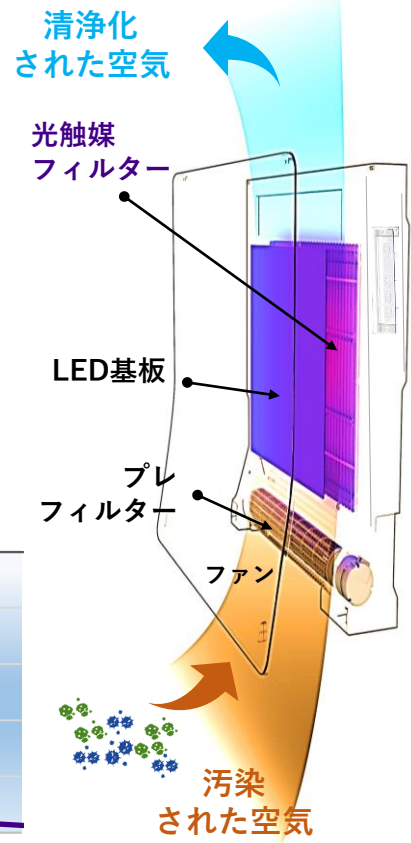

本物は、いつも時代を圧倒する。

除菌力、脱臭力がちがう！
 <カルテック>
 ターンド・ケイ光触媒除菌脱臭機
KL-W01 壁掛けタイプ

カルテック光触媒技術は、ウイルス・菌を強力分解します

カルテック
光触媒技術

光触媒反応で有機物を分解！
 驚くほど、除菌・脱臭できる、
 カルテックの光触媒テクノロジー

▶実験空間の試験データであり、実用空間の試験結果ではございません。

※1 (一財) 北里環境科学センター試験空間:200ℓ 試験チャンバー試験菌: オルトミクソウイルス科ウイルス
 ※2 (一財) 北里環境科学センター試験空間: 1m3試験チャンバー (1×1×1m) 試験菌: 黄色ブドウ球菌

ノイズレス
デザイン

薄くて軽く、壁と一体化する

さまざまなシーンになじむ、「ノイズレスデザイン」

リビングに

キッチン・ダイニングに

寝室に

玄関に

生活空間のお悩みを解決！