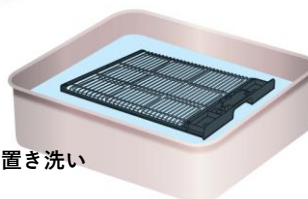

浮遊ウイルス 浮遊菌 カビ菌

ペットのニオイ 洗濯物のニオイ 料理のニオイ

トイレのニオイ 汗のニオイ 石油のニオイ

ニオイセンサー搭載

お手入れ

フィルター交換不要！

光触媒フィルターを
数か月に一度
浸け置き洗いするだけ

カンタン
取付

わずか20分程度で設置！

はじめての
壁掛取付も安心！
取付ナビ搭載

10cm以上

水またはぬるま湯

約10時間つけ置き洗い

水平器

磁石ナビ

<仕様> ※1 当社基準にて、臭気を30分で気にならないレベルまで軽減できる床面積の目安です。(使用環境による)