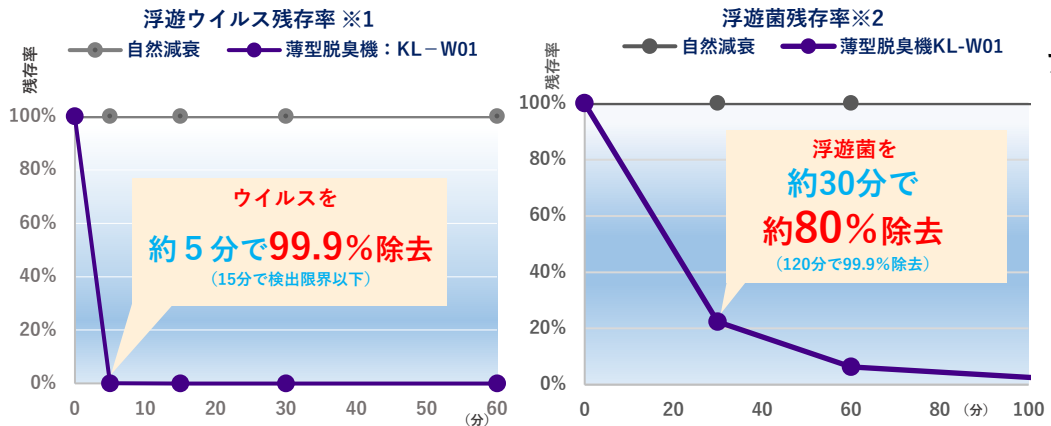

本物は、いつも時代を圧倒する。

除菌力、脱臭力がちがう！
 <カルテック>
 ターンド・ケイ光触媒除菌脱臭機
KL-W01 壁掛けタイプ

カルテック光触媒技術は、ウイルス・菌を強力分解します

カルテック
光触媒技術

光触媒反応で有機物を分解！
 驚くほど、除菌・脱臭できる、
 カルテックの光触媒テクノロジー

▶実験空間の試験データであり、実用空間の試験結果ではございません。

※1 (一財) 北里環境科学センター試験空間:200ℓ 試験チャンバー試験菌: オルトミクソウイルス科ウイルス
 ※2 (一財) 北里環境科学センター試験空間: 1m3試験チャンバー (1×1×1m) 試験菌: 黄色ブドウ球菌