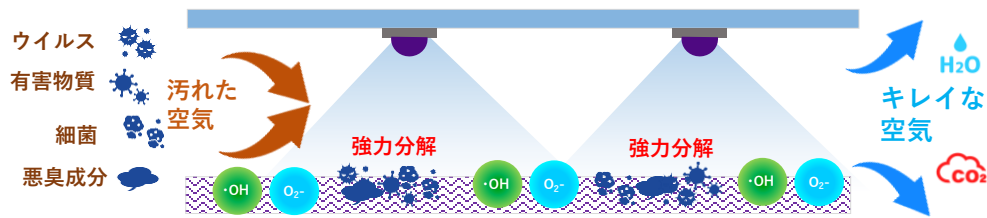

本物は、いつも時代を圧倒する。

除菌力、脱臭力がちがう！
 <カルテック>
 ターンド・ケイ光触媒除菌脱臭機
KL-W01 壁掛けタイプ

カルテック光触媒技術は、ウイルス・菌を強力分解します

カルテック
光触媒技術

光触媒反応で有機物を分解！
 驚くほど、除菌・脱臭できる、
 カルテックの光触媒テクノロジー

▶実験空間の試験データであり、実用空間の試験結果ではございません。

※1 (一財) 北里環境科学センター試験空間:200ℓ 試験チャンバー試験菌: オルトミクソウイルス科ウイルス
 ※2 (一財) 北里環境科学センター試験空間: 1m3試験チャンバー (1×1×1m) 試験菌: 黄色ブドウ球菌